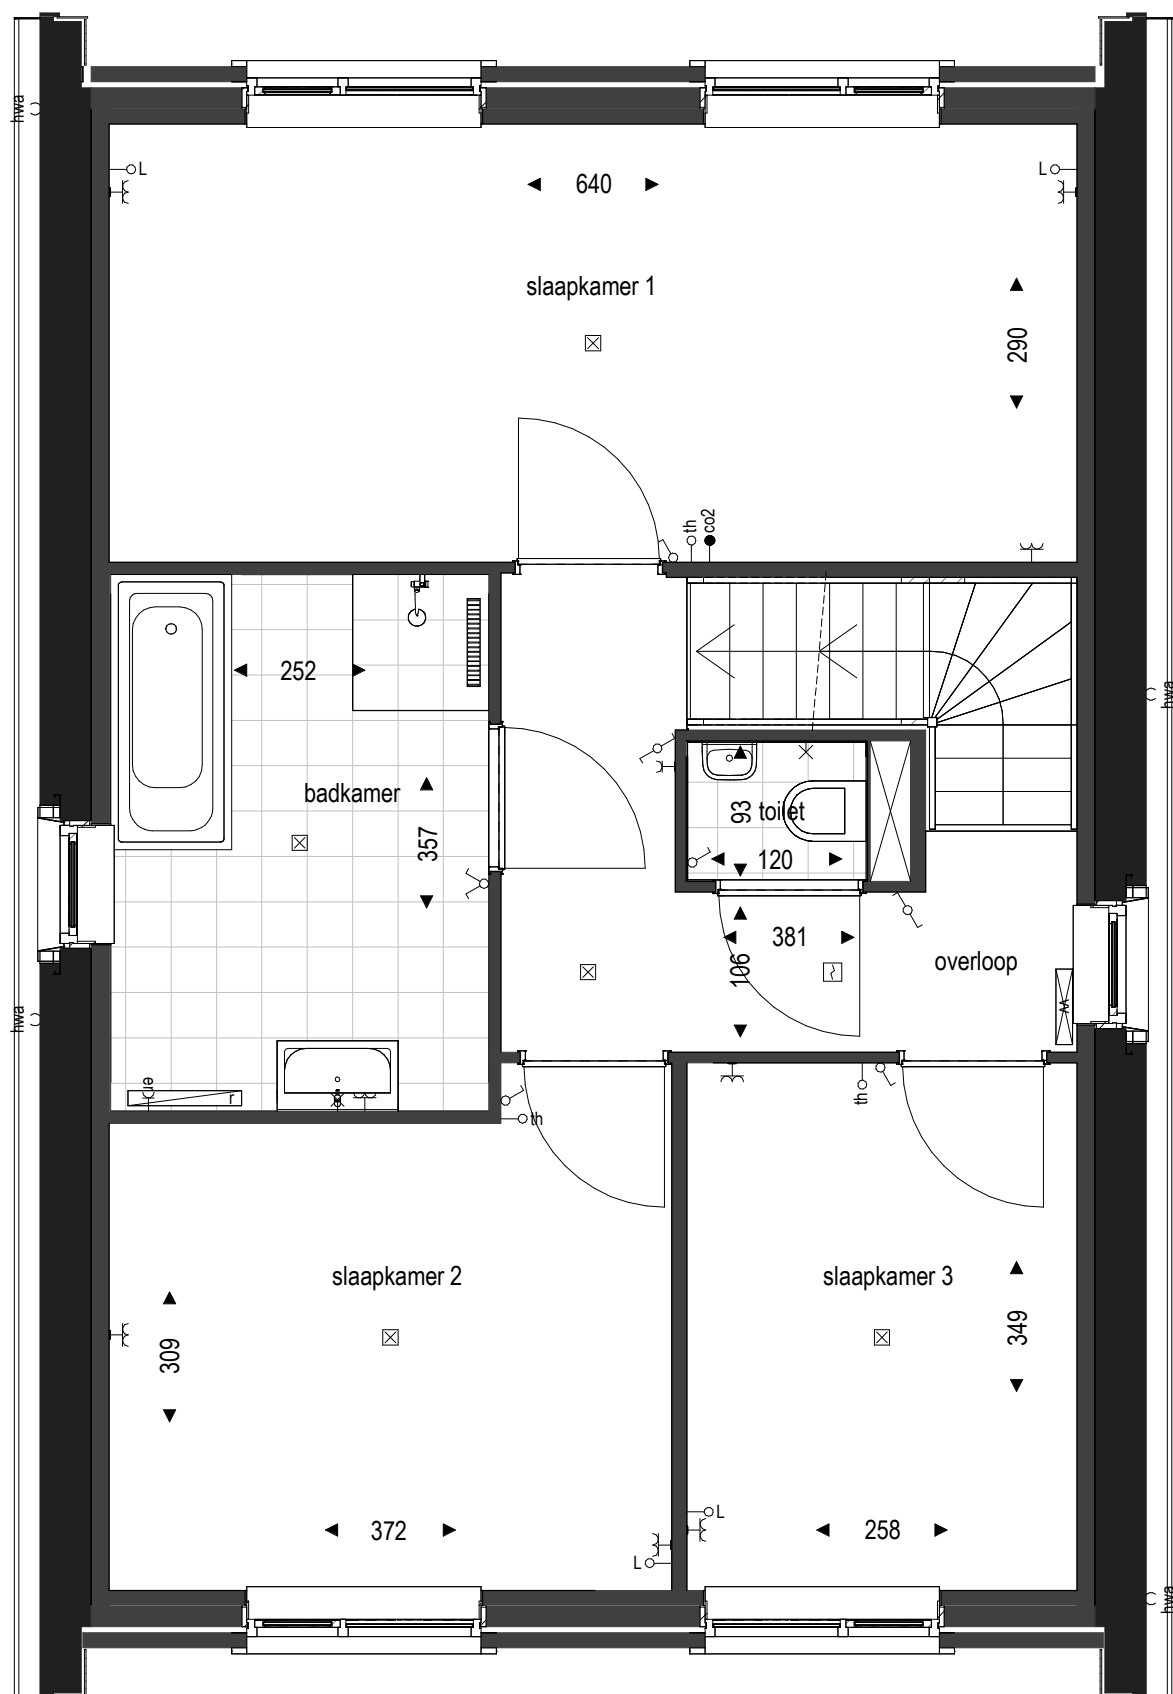

Begane grond

- Uitbouw 120 cm
- Dubbele openslaande tuindeuren

Optietekening bwnr 9

Onderdeel: Plattegrond
 Datum: 08-12-2022
 Schaal: 1:50

Begane grond
- Uitbouw 240 cm

Optietekening bwnr 9

Onderdeel: Plattegrond

Datum: 08-12-2022

Schaal: 1:50

Eerste verdieping

- Badkamer 100 cm vergroten

Optietekening bwnr 9

Onderdeel: Plattegrond

Datum: 08-12-2022

Schaal: 1:50

Tweede verdieping

- Zolderindeling met slaapkamer en technische ruimte
- Dakkapel

Optietekening bwnr 9

Onderdeel: Plattegrond
 Datum: 08-12-2022
 Schaal: 1:50