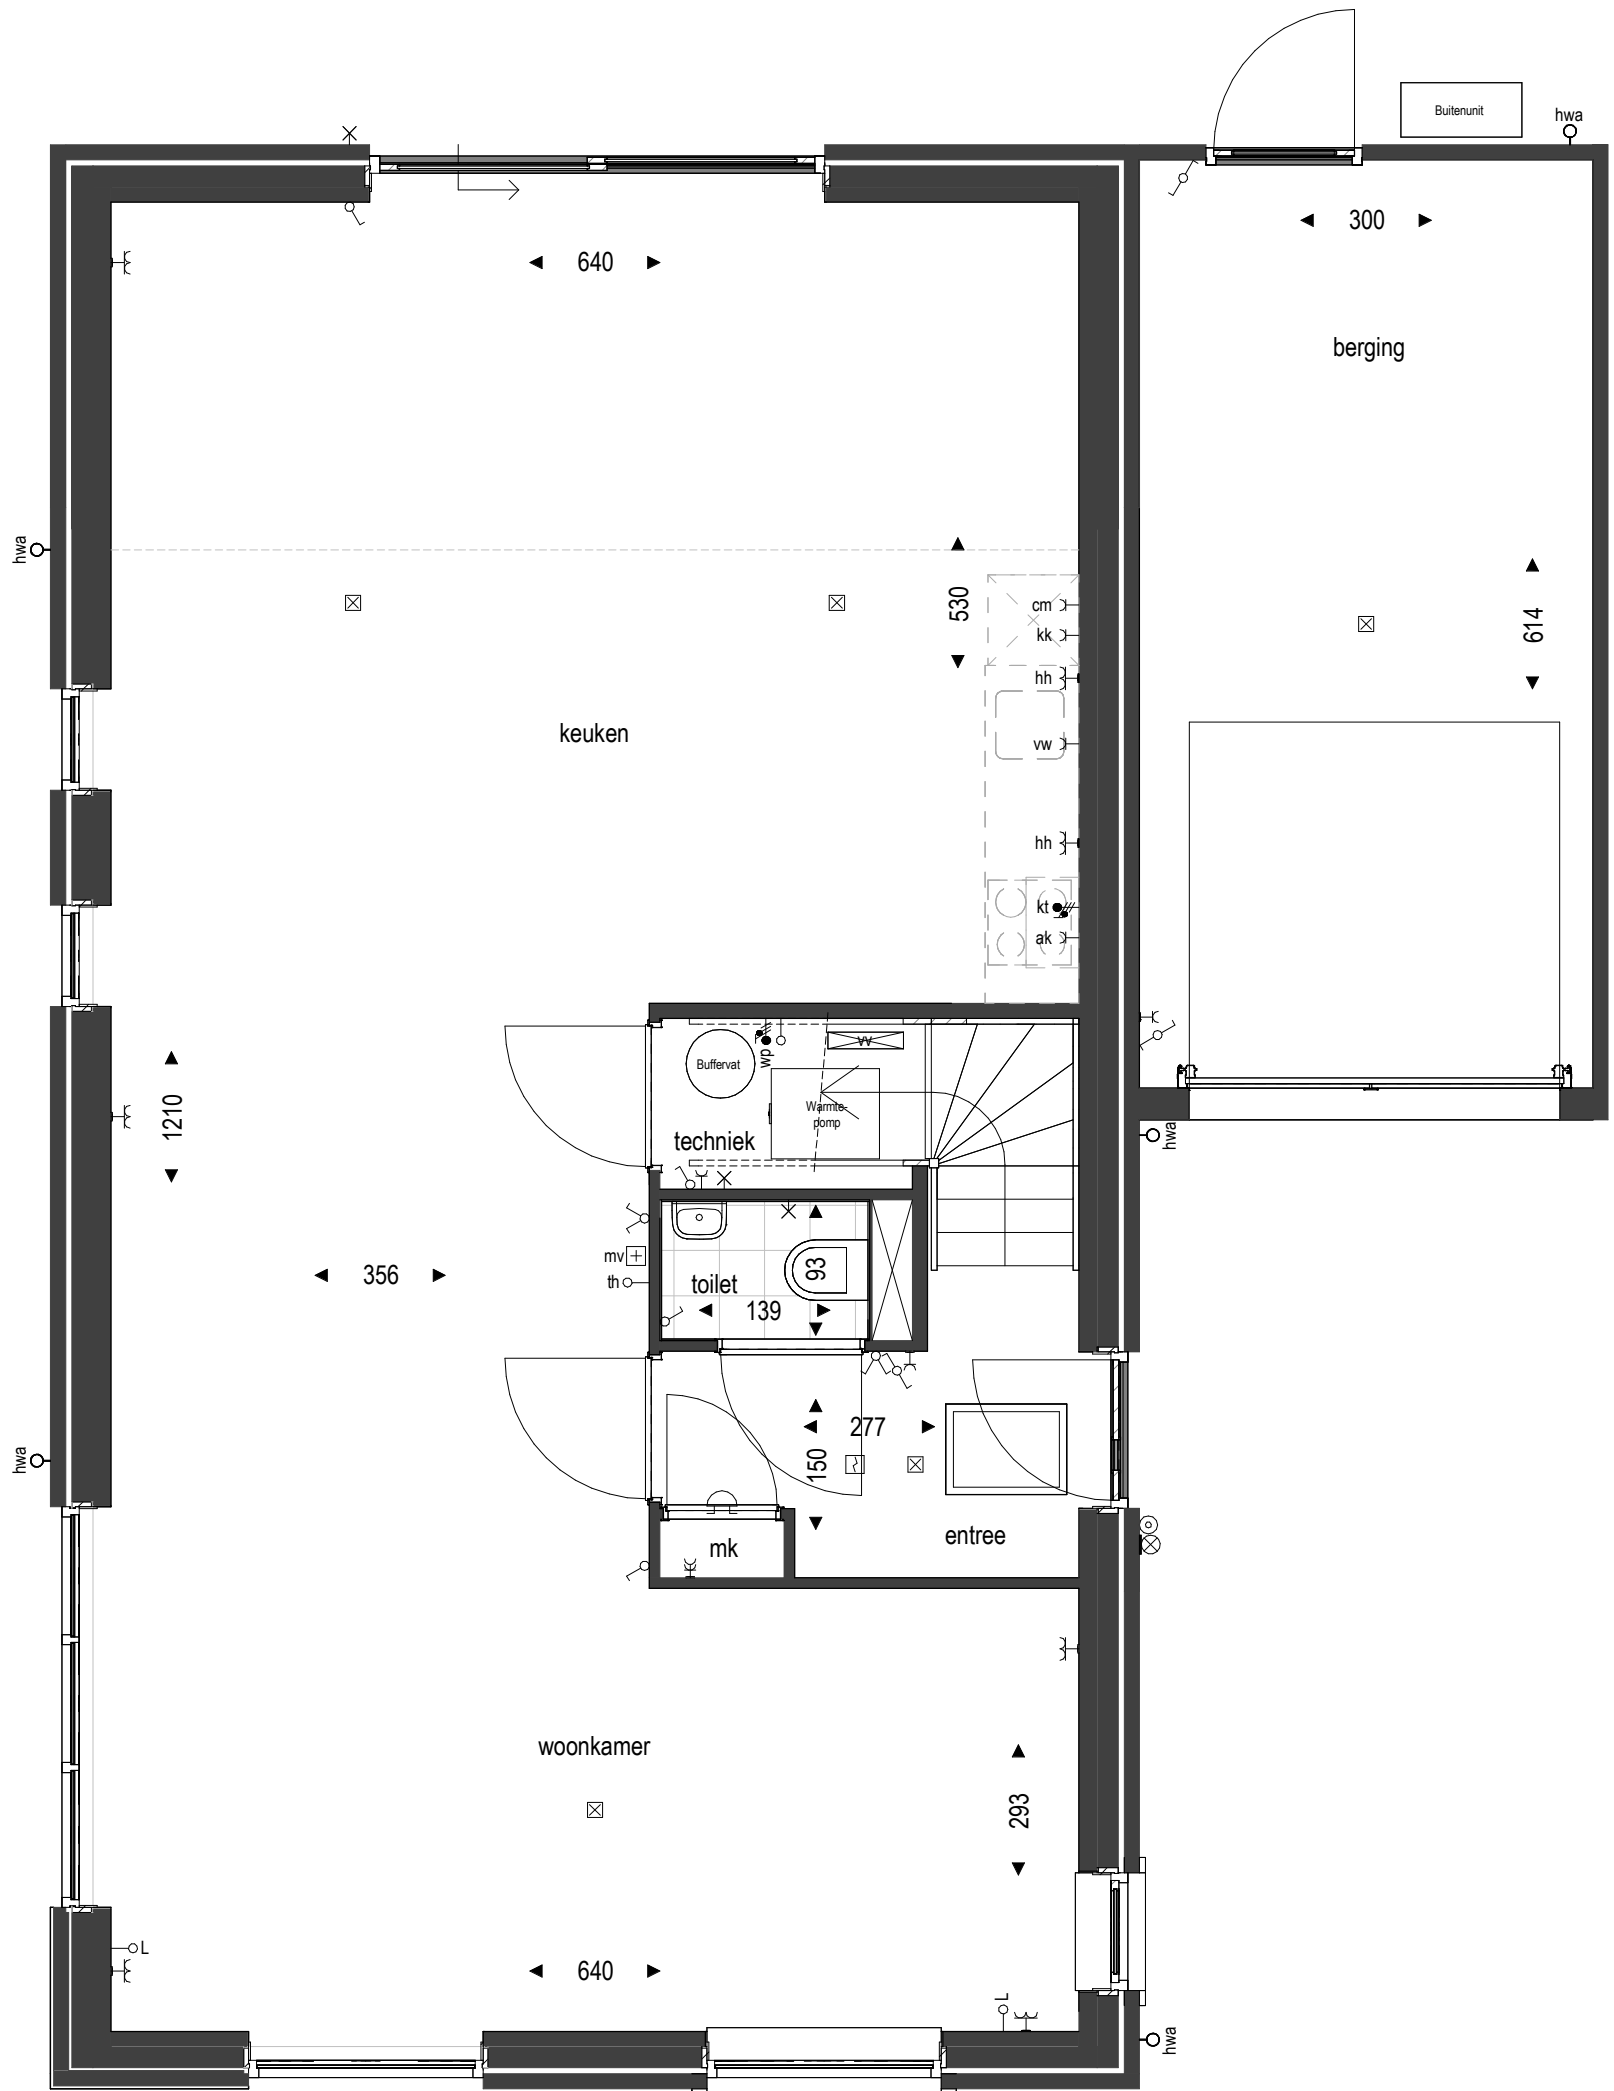

Begane grond

- Uitbouw 120 cm
- Dubbele openslaande tuindeuren

Optietekening bwnr 9

Onderdeel: Plattegrond
 Datum: 08-12-2022
 Schaal: 1:50

Begane grond
- Uitbouw 240 cm

Optietekening bwnr 9

Onderdeel: Plattegrond

Datum: 08-12-2022

Schaal: 1:50

Eerste verdieping

- Badkamer 100 cm vergroten

Optietekening bwnr 9

Onderdeel: Plattegrond

Datum: 08-12-2022

Schaal: 1:50

Tweede verdieping

- Zolderindeling met slaapkamer en technische ruimte
- Dakkapel

Optietekening bwnr 9

Onderdeel: Plattegrond
 Datum: 08-12-2022
 Schaal: 1:50