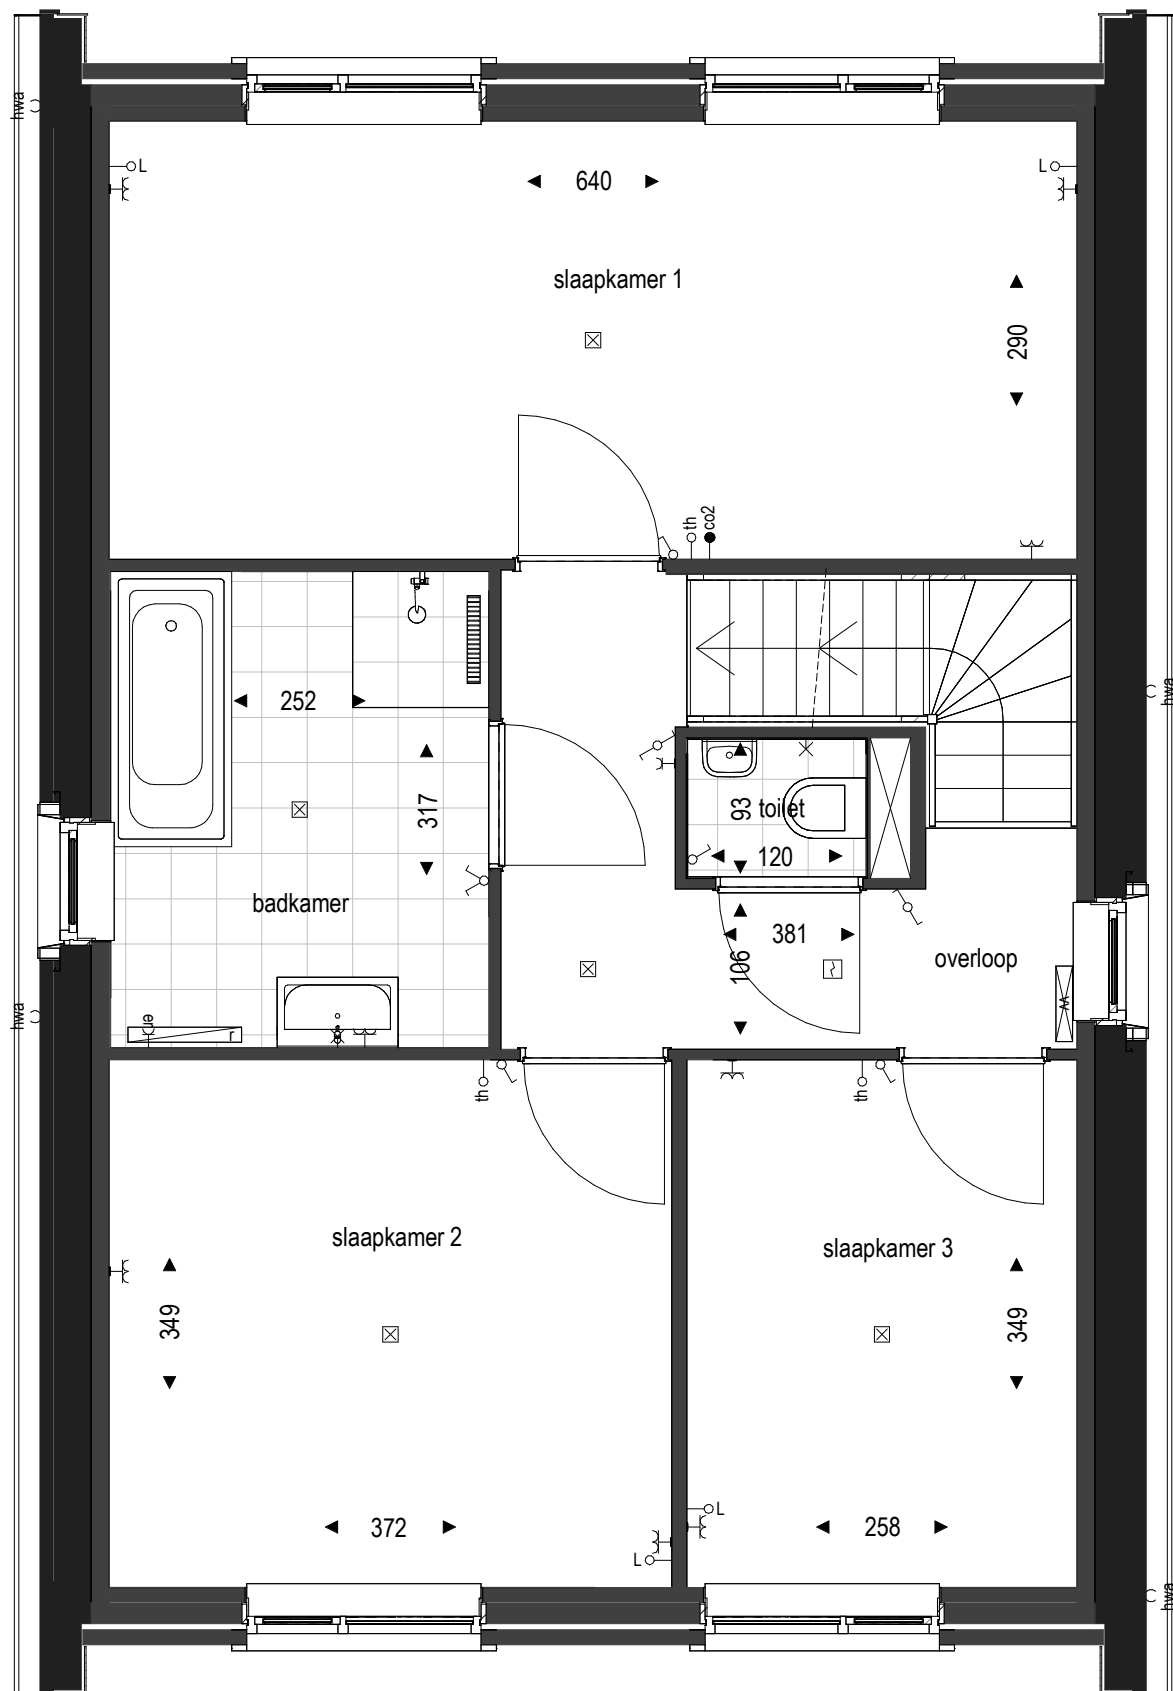

Begane grond

- Uitbouw 120 cm
- Dubbele openslaande tuindeuren

Optietekening bwnr 9

Onderdeel: Plattegrond
 Datum: 08-12-2022
 Schaal: 1:50

Begane grond
- Uitbouw 240 cm

Optietekening bwnr 9

Onderdeel: Plattegrond

Datum: 08-12-2022

Schaal: 1:50

Eerste verdieping

- Badkamer 100 cm vergroten

Optietekening bwnr 9

Onderdeel: Plattegrond

Datum: 08-12-2022

Schaal: 1:50

Tweede verdieping

- Zolderindeling met slaapkamer en technische ruimte
- Dakkapel

Optietekening bwnr 9

Onderdeel: Plattegrond
 Datum: 08-12-2022
 Schaal: 1:50