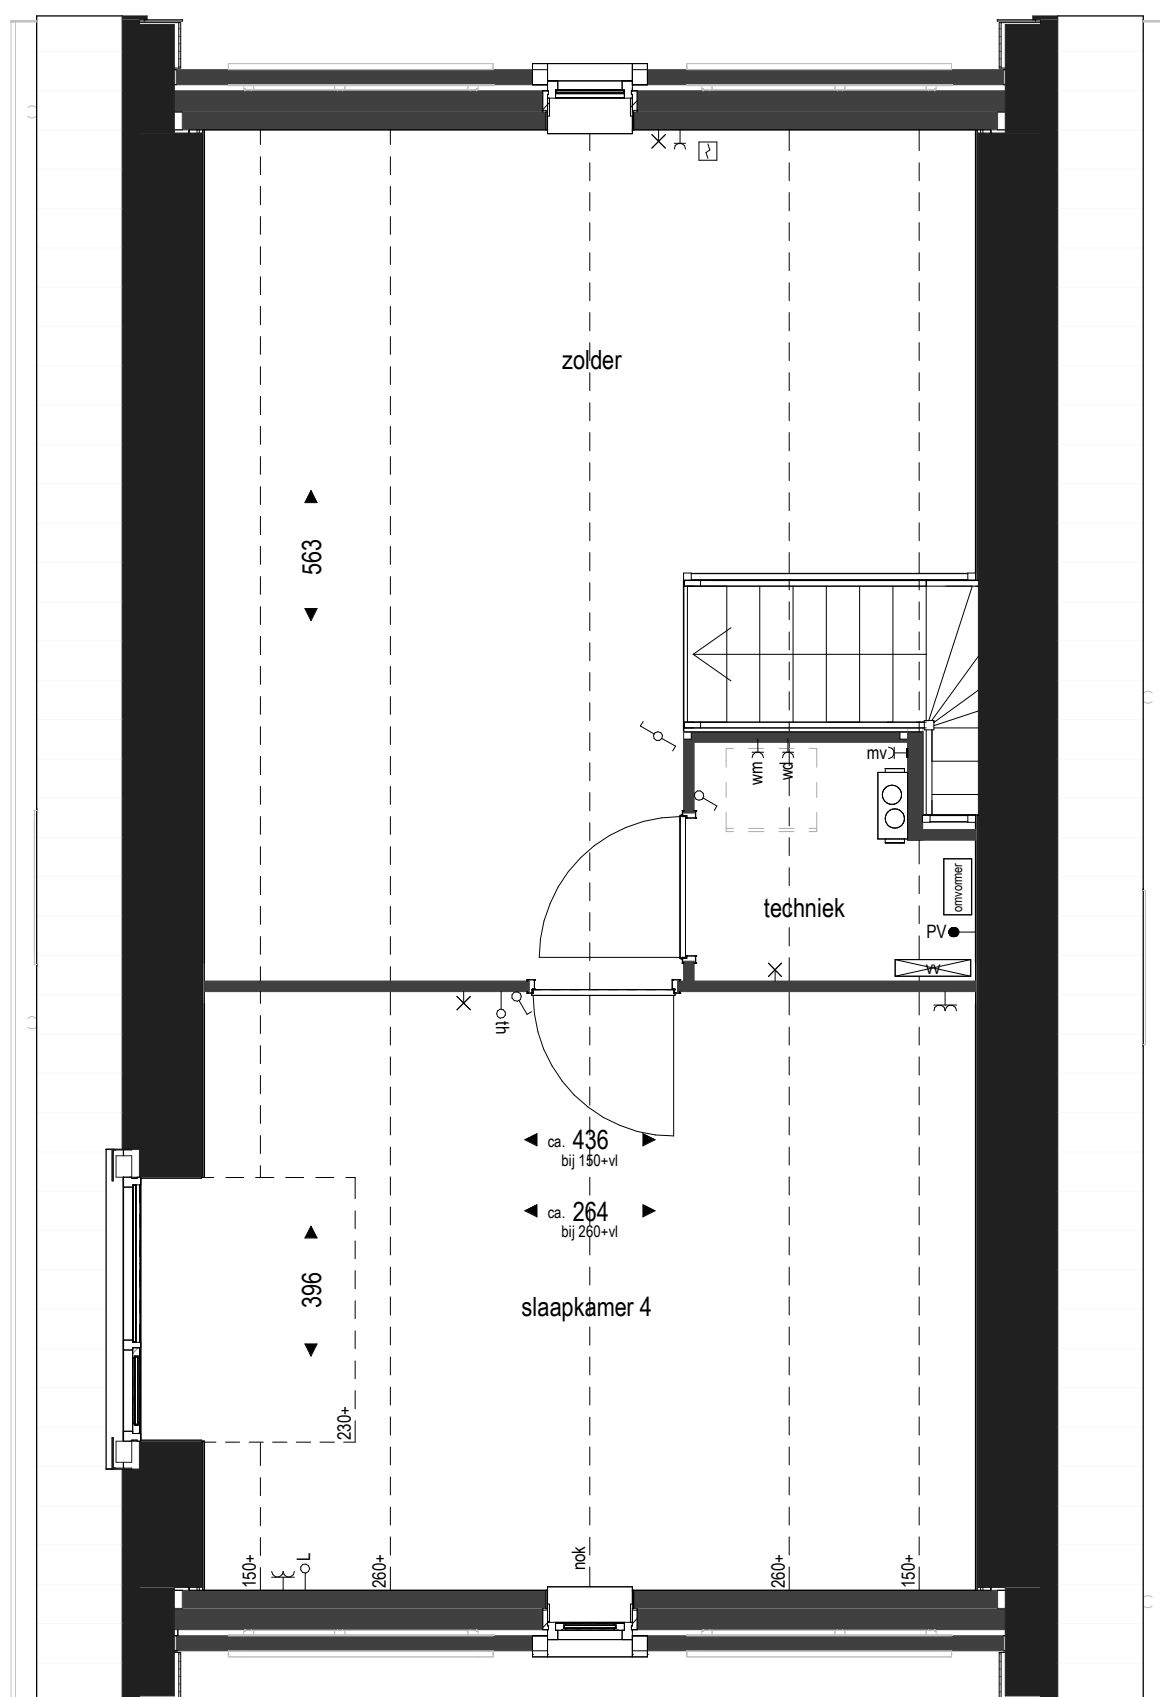

Begane grond

- Uitbouw 120 cm
- Dubbele openslaande tuindeuren

Optietekening bwnr 9

Onderdeel: Plattegrond
 Datum: 08-12-2022
 Schaal: 1:50

Begane grond
- Uitbouw 240 cm

Optietekening bwnr 9

Onderdeel: Plattegrond

Datum: 08-12-2022

Schaal: 1:50

Eerste verdieping

- Badkamer 100 cm vergroten

Optietekening bwnr 9

Onderdeel: Plattegrond

Datum: 08-12-2022

Schaal: 1:50

Tweede verdieping

- Zolderindeling met slaapkamer en technische ruimte
- Dakkapel

Optietekening bwnr 9

Onderdeel: Plattegrond
 Datum: 08-12-2022
 Schaal: 1:50