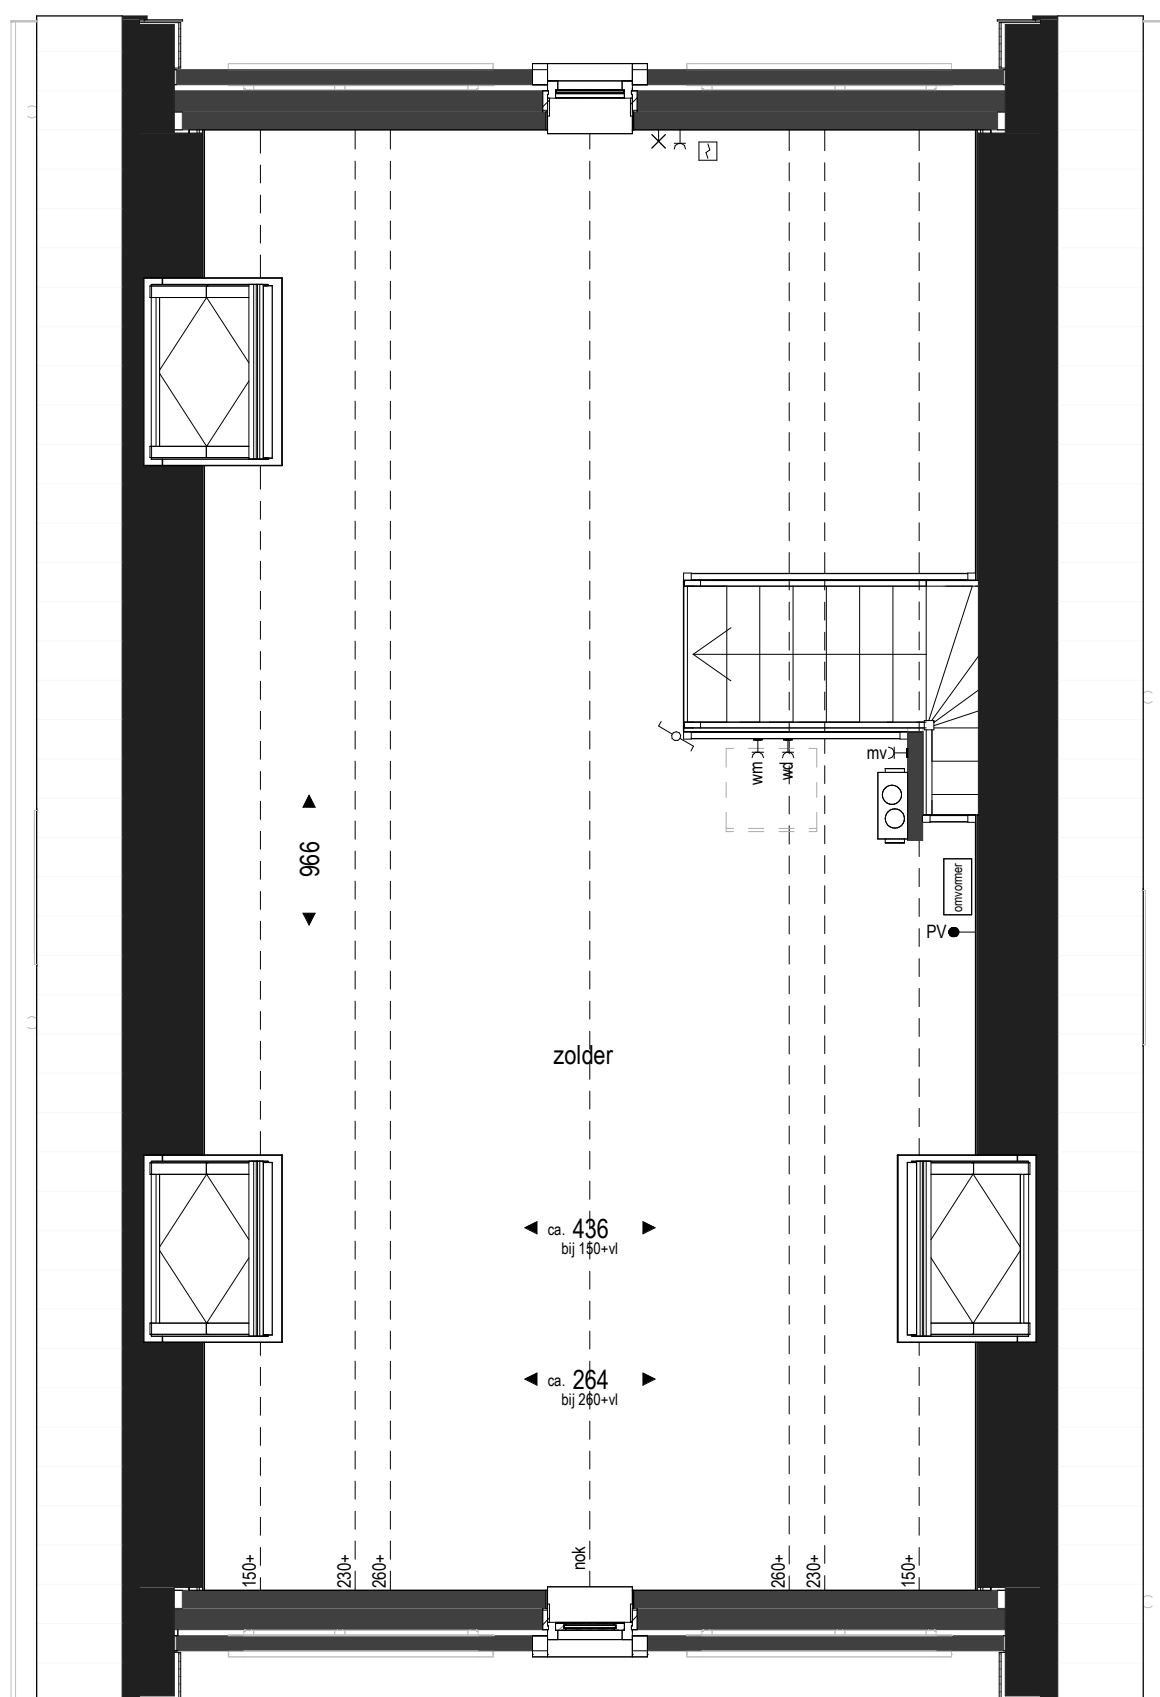

Begane grond

- Uitbouw 120 cm
- Dubbele openslaande tuindeuren

Optietekening bwnr 9

Onderdeel: Plattegrond
 Datum: 08-12-2022
 Schaal: 1:50

Begane grond
- Uitbouw 240 cm

Optietekening bwnr 9

Onderdeel: Plattegrond

Datum: 08-12-2022

Schaal: 1:50

Eerste verdieping

- Badkamer 100 cm vergroten

Optietekening bwnr 9

Onderdeel: Plattegrond

Datum: 08-12-2022

Schaal: 1:50

Tweede verdieping

- Zolderindeling met slaapkamer en technische ruimte
- Dakkapel

Optietekening bwnr 9

Onderdeel: Plattegrond
 Datum: 08-12-2022
 Schaal: 1:50