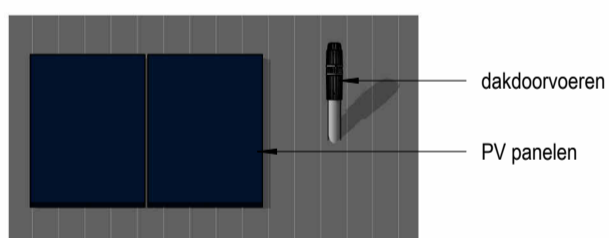

## renvooi

	Enkelpolige schakelaar		Bediening mv
	Wisselschakelaar		Wandlichtpunt met armatuur
	Serie schakelaar		Wandlichtpunt zonder armatuur
	Serie schakelaar		Plafondlichtpunt
	Gecombineerde schakelaar / wandcontactdoos		Rookmelder
	Gecombineerde wisselschakelaar / wandcontactdoos		Druknop bel
	Dubbele wandcontactdoos		Schel
	Dubbele wandcontactdoos opbouw		Mechanisch afvoerpunt (plafond)
	Dubbele wandcontactdoos huishoudelijk gebruik keuken		Mechanisch afvoerpunt (wand)
	Wcd, kooktoestel		Verdeler vloerverwarming
	Wcd, elektrische radiator		Elektrische radiator
	Wcd, wasmachine		Mechanische ventilatie box
	Wcd, wasdroger		Omvormer PV
	Wcd, combi-magnetron		Opstelplaats wasmachine / wasdroger
	Wcd, koelkast		Binnenunit warmtepomp
	Wcd, afzuigkap		Binnenunit warmtepomp
	Aansluitpunt vaatwasser		Binnenunit warmtepomp
	Loze leiding tbv telefoon / CAi / data		Matrand
	Thermostaat (kan draadloos zijn)		
	CO <sub>2</sub> sensor		

### Renvooi

Onderdeel: Verkooptekening bouwnummer 9

Datum: 30-06-2026

Schaal: n.v.t.

Bouwnummer: 09

**Plattegrond**

Onderdeel: Verkooptekening bouwnummer 9

Datum: 30-06-2026