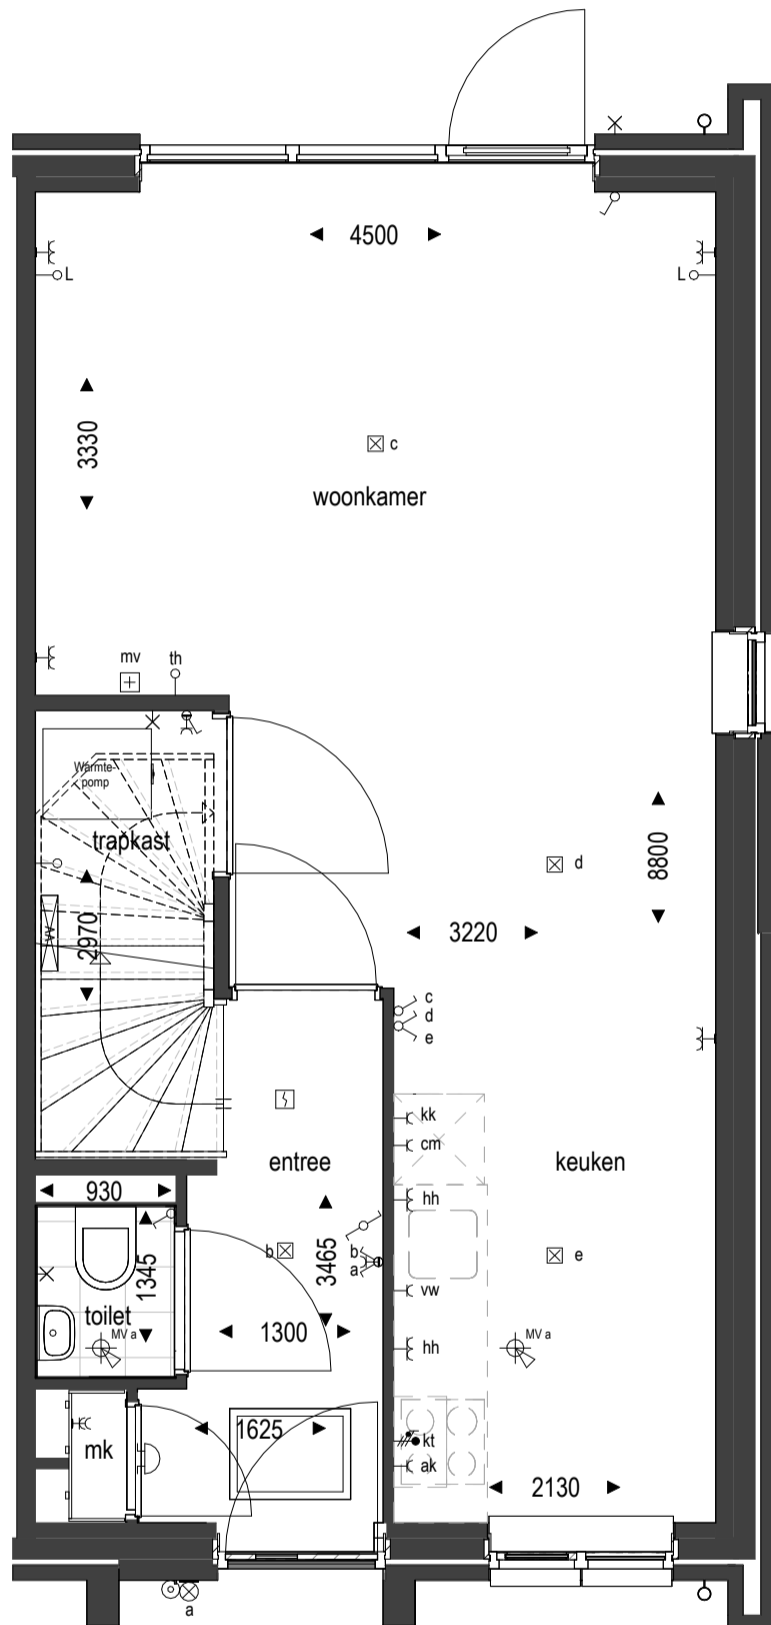

## renvooi

	Enkelpolige schakelaar		Bediening mv
	Wisselschakelaar		Wandlichtpunt met armatuur
	Serie schakelaar		Wandlichtpunt zonder armatuur
	Serie schakelaar		Plafondlichtpunt
	Gecombineerde schakelaar / wandcontactdoos		Rookmelder
	Gecombineerde wisselschakelaar / wandcontactdoos		Druknop bel
	Dubbele wandcontactdoos		Schel
	Dubbele wandcontactdoos opbouw		Mechanisch afvoerpunt (plafond)
	Dubbele wandcontactdoos huishoudelijk gebruik keuken		Mechanisch afvoerpunt (wand)
	Wcd, kooktoestel		Verdeler vloerverwarming
	Wcd, elektrische radiator		Elektrische radiator
	Wcd, wasmachine		Mechanische ventilatie box
	Wcd, wasdroger		Omvormer PV
	Wcd, combi-magnetron		Opstelplaats wasmachine / wasdroger
	Wcd, koelkast		Binnenunit warmtepomp
	Wcd, afzuigkap		Binnenunit warmtepomp
	Aansluitpunt vaatwasser		Binnenunit warmtepomp
	Loze leiding tbv telefoon / CAi / data		Matrand
	Thermostaat (kan draadloos zijn)		
	CO <sub>2</sub> sensor		

### Renvooi

Onderdeel: Verkooptekening bouwnummer 9

Datum: 30-06-2026

Schaal: n.v.t.

Bouwnummer: 09

**Plattegrond**

Onderdeel: Verkooptekening bouwnummer 9

Datum: 30-06-2026

Schaal: 1:50

Bouwnummer: 09

**Plattegrond**

Onderdeel: Verkooptekening bouwnummer 9

Datum: 30-06-2026

Schaal: 1:50

Bouwnummer: 09

**Plattegrond**

Onderdeel: Verkooptekening bouwnummer 9

Datum: 30-06-2026

Schaal: 1:50

Bouwnummer: 09

Bouwnummer: 09

Doorsnede  
Bouwnummer 09

Bouwnummer: 09

**Gevels**