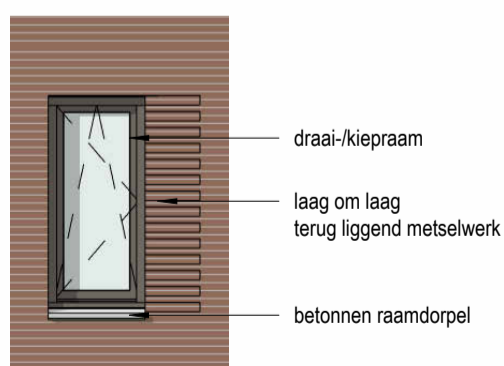

## renvooi

	Enkelpolige schakelaar		Bediening mv
	Wisselschakelaar		Wandlichtpunt met armatuur
	Serie schakelaar		Wandlichtpunt zonder armatuur
	Serie schakelaar		Plafondlichtpunt
	Gecombineerde schakelaar / wandcontactdoos		Rookmelder
	Gecombineerde wisselschakelaar / wandcontactdoos		Druknop bel
	Dubbele wandcontactdoos		Schel
	Dubbele wandcontactdoos opbouw		Mechanisch afvoerpunt (plafond)
	Dubbele wandcontactdoos huishoudelijk gebruik keuken		Mechanisch afvoerpunt (wand)
	Wcd, kooktoestel		Verdeler vloerverwarming
	Wcd, elektrische radiator		Elektrische radiator
	Wcd, wasmachine		Mechanische ventilatie box
	Wcd, wasdroger		Omvormer PV
	Wcd, combi-magnetron		Opstelplaats wasmachine / wasdroger
	Wcd, koelkast		Binnenunit warmtepomp
	Wcd, afzuigkap		Binnenunit warmtepomp
	Aansluitpunt vaatwasser		Binnenunit warmtepomp
	Loze leiding tbv telefoon / CAi / data		Matrand
	Thermostaat (kan draadloos zijn)		
	CO <sub>2</sub> sensor		