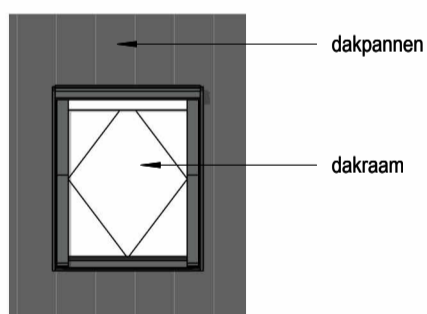

## renvooi

	Enkelpolige schakelaar		Bediening mv
	Wisselschakelaar		Wandlichtpunt met armatuur
	Serie schakelaar		Wandlichtpunt zonder armatuur
	Serie schakelaar		Plafondlichtpunt
	Gecombineerde schakelaar / wandcontactdoos		Rookmelder
	Gecombineerde wisselschakelaar / wandcontactdoos		Druknop bel
	Dubbele wandcontactdoos		Schel
	Dubbele wandcontactdoos opbouw		Mechanisch afvoerpunt (plafond)
	Dubbele wandcontactdoos huishoudelijk gebruik keuken		Mechanisch afvoerpunt (wand)
	Wcd, kooktoestel		Verdeler vloerverwarming
	Wcd, elektrische radiator		Elektrische radiator
	Wcd, wasmachine		Mechanische ventilatie box
	Wcd, wasdroger		Omvormer PV
	Wcd, combi-magnetron		Opstelplaats wasmachine / wasdroger
	Wcd, koelkast		Binnenunit warmtepomp
	Wcd, afzuigkap		Binnenunit warmtepomp
	Aansluitpunt vaatwasser		Binnenunit warmtepomp
	Loze leiding tbv telefoon / CAi / data		Matrand
	Thermostaat (kan draadloos zijn)		
	CO <sub>2</sub> sensor		